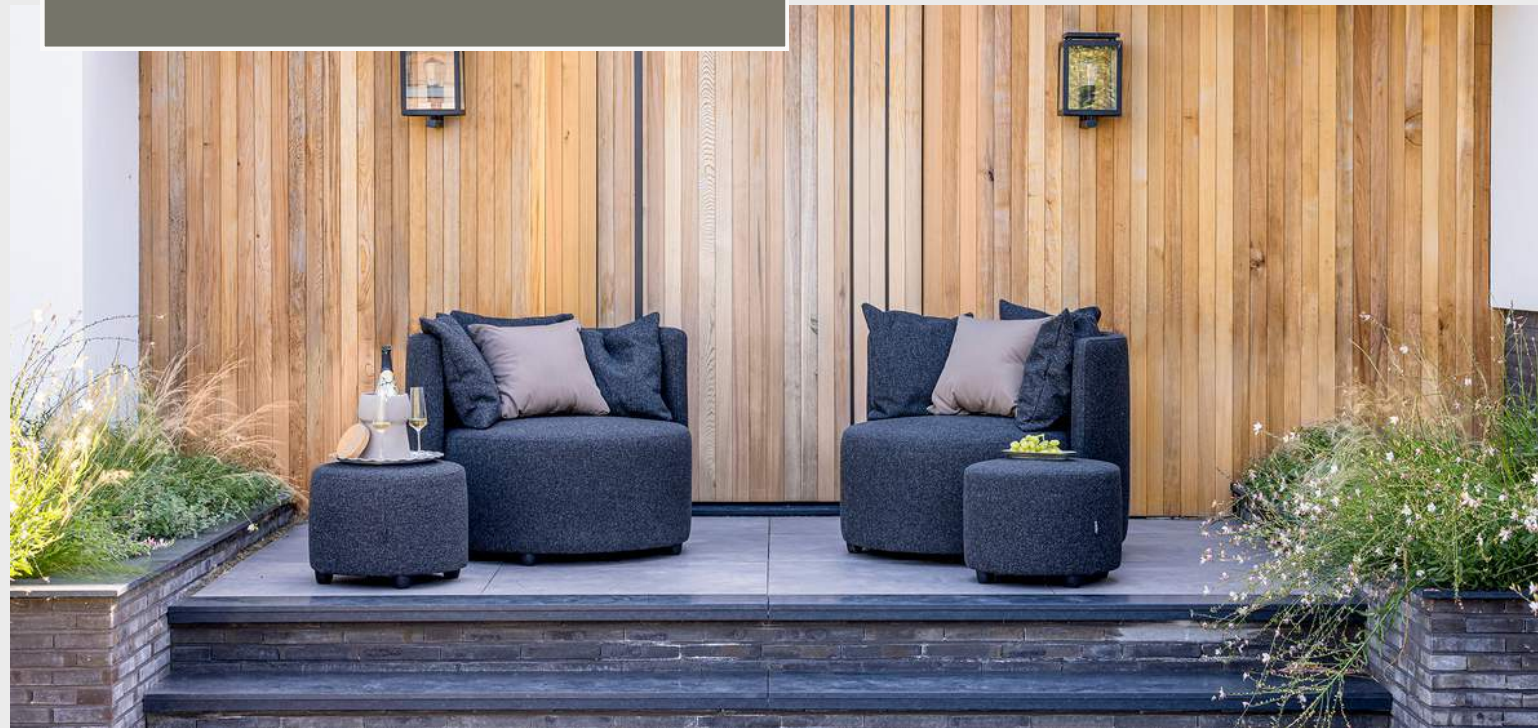

ROUNDAABOUT
SOFA'S
uniek ontwerp met sierlijke rondingen

POUFFE

Kies daarnaast voor een Roundabout Pouffe , een veelzijdige poef die kan dienen als extra zitplaats, als bijzettafel of comfortabele voetenbank om je vermoeide voeten te ontlasten. De Roundabout pouffe is verkrijgbaar in verschillende maten en een perfecte aanvulling.

ROUNABOUT

SIERLIJK ROND

De Roundabout sofa onderscheidt zich door zijn unieke ontwerp met sierlijke rondingen die een gevoel van elegantie uitstralen. Deze ronde fauteuil, met afmetingen van 90x43 cm, biedt een royale extra zitplek en wordt geleverd met 3 bijpassende kussentjes. Of je hem nu gebruikt om je zithoek compleet te maken of om een gezellig hoekje te creëren waar je stijlvol kunt ontspannen, deze fauteuil voegt klasse toe aan iedere buitenruimte.