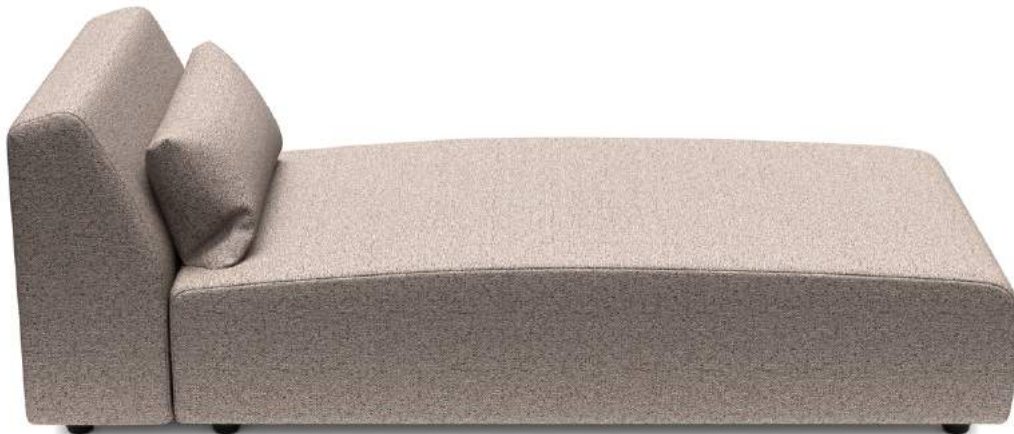

Since 2017

WATERDICHT

Sneldrogende, waterdichte stof dus ook na een regenbui zit je binnen no time weer buiten.

ICON
LOUNGESET
opvallend door de lage armluning

3-ZITS INSTAPMODEL

Kies de juiste opstelling voor jouw terras met de verschillende elementen van deze toffe bank.

ICON LOUNGESET

ICON

Stoer en comfortabel, de Icon loungeset van Bubalou heeft het allemaal! De Icon kenmerkt zich door de lage armleuningen. Gemaakt van hoogwaardige materialen en geschikt voor elk weertype. Deze tijdloze collectie past perfect in elke tuin en op elk terras. Chillen op je Bubalou loungeset was nog nooit zo gemakkelijk.

ICON DAYBED

de ultieme plek om te ontspannen

ICON DAYBED

BED FORMAAT

Het all-weather ligbed, met een totale afmeting van 223x100 cm (lxb) is perfect voor het lezen van een boek, om even een powernap te doen of lekker op te loungen.

ICON DIVANS

een combinatie van een fauteuil en een ligbank

ICON LOUNGESET DIVANS

De Bubalou Icon divans zijn een combinatie van een fauteuil met een ligbank en zorgen voor een ultieme lounge ervaring. Plaats de divans bij het zwembad, bij de jacuzzi, op de steiger aan het water of als eyecatcher op een opvallende plek in de tuin.