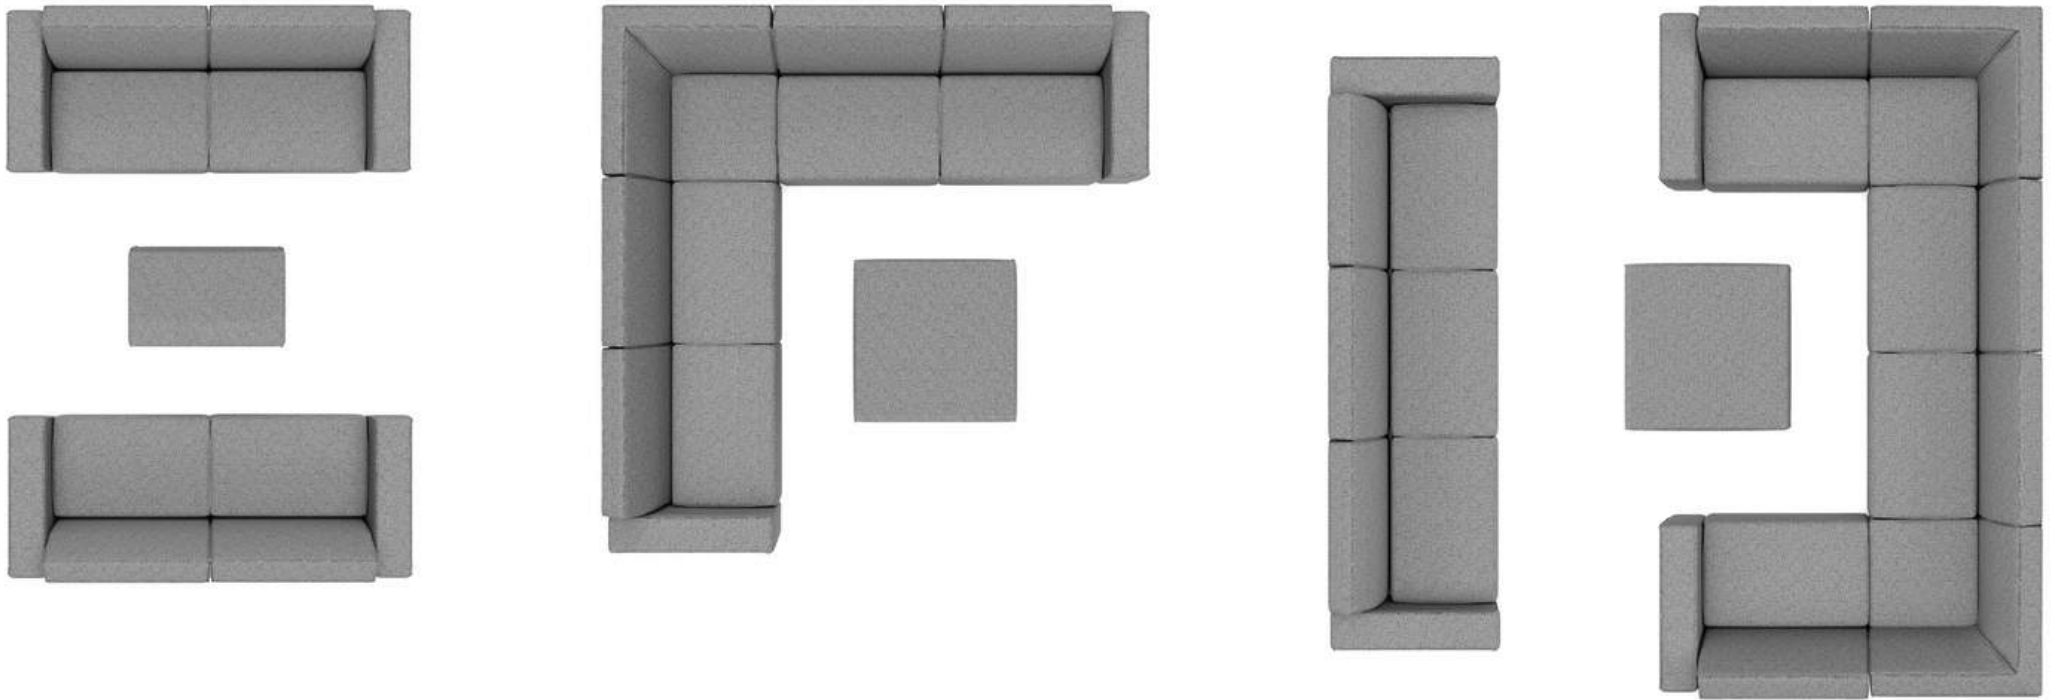

DE IDEALE OPSTELLING

MODULAIR

Modulaire tuinmeubels zijn de ideale oplossing voor veelzijdige buitenruimtes. Met aanpasbare modules kun je eenvoudig de perfecte opstelling creëren, variërend van gezellige hoeken tot strakke lineaire designs. Deze meubels passen zich aan jouw behoeften en de dynamiek van je buitenomgeving aan, en bieden een eigentijdse esthetiek die zowel stijlvol als functioneel is. Geniet van de vrijheid om je buitenruimte te ontwerpen zoals jij dat wilt, met de comfortabele Bubalou modulaire tuinmeubels.