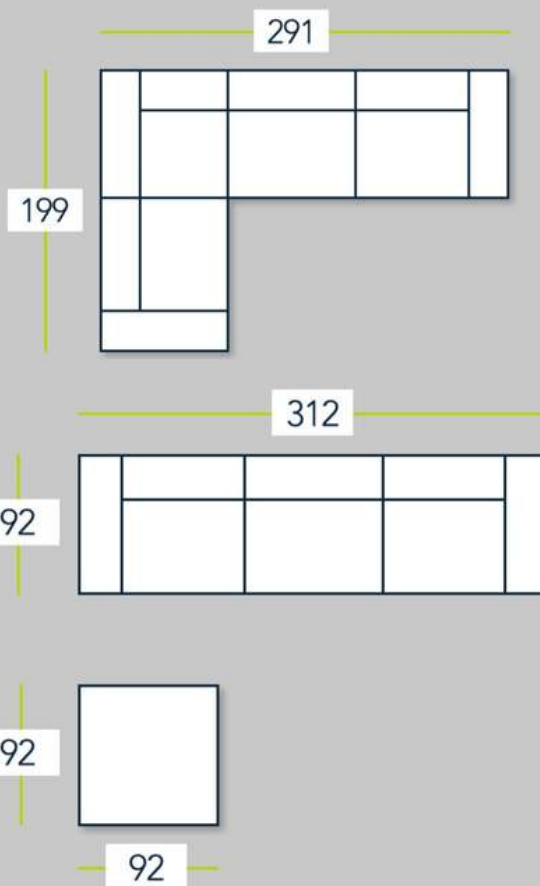

ADVIES OP MAAT

Ons advies is op maat, en we werken graag samen met tuinarchitecten om jouw buitenruimte tot leven te brengen!

Tuinontwerp