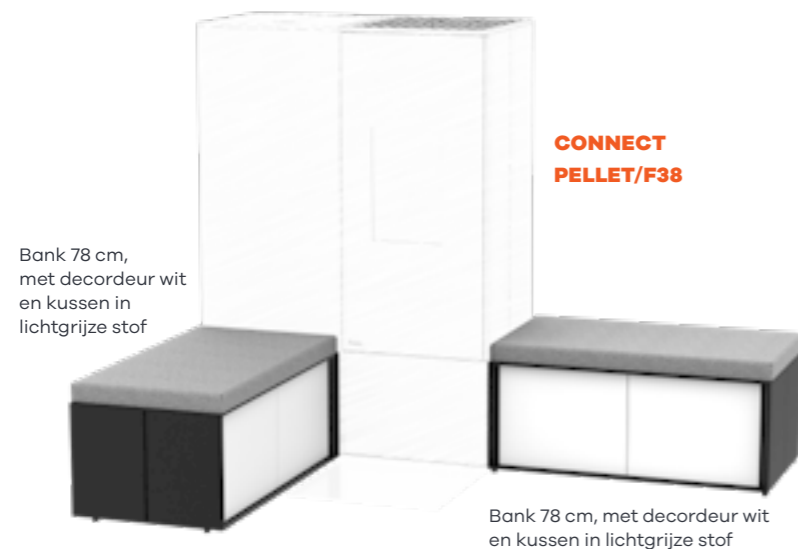

OOK HOEKOPLOSSINGEN MOGELIJK