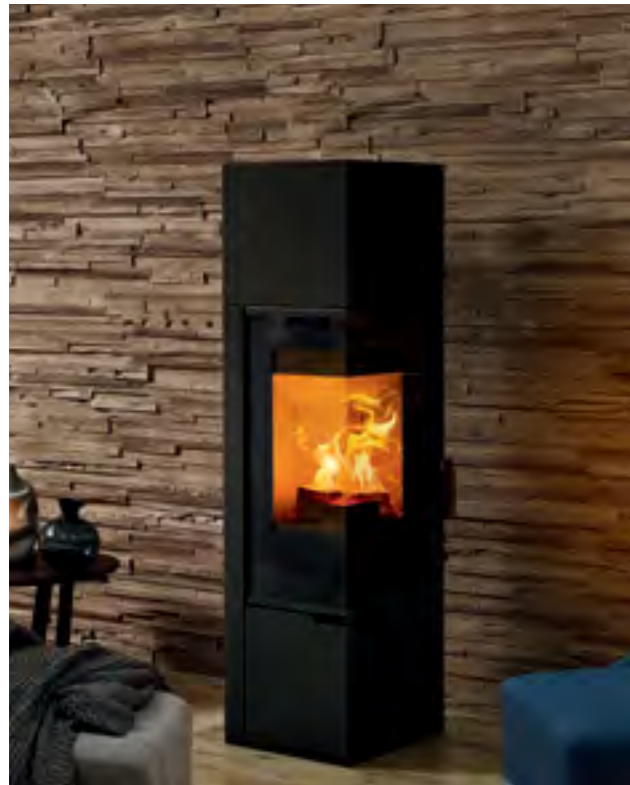

FORMA

ALPHA II

BACK

COOK

VOLMAAKTE VORM.

Stijlvol design, slanke lijnen. De focus ligt bij de kachel helemaal op het vuur, dat door het hoekige venster vanuit twee invalshoeken zichtbaar is. Dankzij zijn constructie kan de houtkachel FORMA ook heel goed in een hoek worden geplaatst.

Afmetingen H x B x D
1541 x 584 x 584 mm

Vermogen 3,5-7 kW / 6 kW

ACCUMULATIEMASSA (Optie)

Rookgasaansluiting bovenaan 75 kg
Rookgasaansluiting zijkant/achteraan 60 kg

Lichaam zwart

Zijbekleding

Zwarte stalen mantel

Details op pag. 66 of
stel zelf je kachel samen op rika.be

Optie Optie Optie

DOOR EN DOOR EEN HOUTKACHEL.

Dat is onze traditionele ALPHA II. Met zijn rustiek design, speksteen of staalmantel, een praktisch opslagvak voor hout en een vak om zaken warm te houden, biedt deze kachel alles wat men verwachten kan en nog zoveel meer.

Afmetingen H x B x D
909 x 504 x 392 mm

Vermogen 3,5-7 kW

Lichaam zwart, grijs

Zijbekleding

Speksteen, Zwarte stalen mantel,
Grijze stalen mantel

Details op pag. 66 of
stel zelf je kachel samen op rika.be

GEPASSIONEERD DOOR HET BAKKEN.

Vers gebakken brood. Een brood die zijn gouden korst krijgt in de oven. De RIKA BACK maakt van bakken een belevenis en een leuke ervaring voor iedereen. Door het glas kan je het vuur zien en kan je gebak in het oog houden.

Afmetingen H x B x D
1541 x 421 x 421 mm

Vermogen 4-8 kW / 6 kW

Lichaam zwart

Zijbekleding

Wit, Zwart decorglas,
Roesteffect bruin, Houtlook,
Crème, Zwarte stalen mantel,
Roesteffect grijs

Details op pag. 66 of
stel zelf je kachel samen op rika.be

Optie

EEN PASSIE VOOR KOKEN.

Gebruik de warmte van je vuur ten volle. De keramische plaat van je COOK fornuis laat toe je favoriete gerechten te bereiden. Verwarmen en koken kan niet aangener worden.

Afmetingen H x B x D
1030 x 505 x 435 mm

Vermogen 3-6 kW

Lichaam zwart

Zijbekleding

Wit, Zwart decorglas,
Roesteffect bruin, Houtlook,
Crème, Zwarte stalen mantel,
Roesteffect grijs

Details op pag. 66 of
stel zelf je kachel samen op rika.be