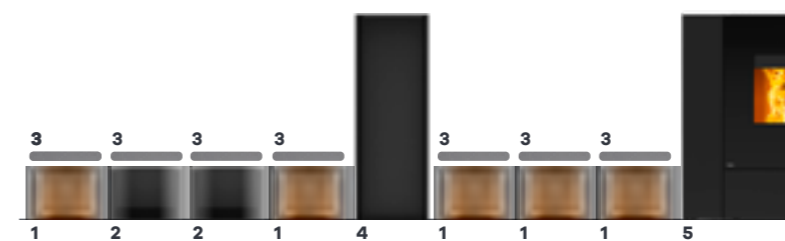

Afgebeelde combinatie

1 Bank 42 cm, met decordeur eik

2 Bank 42 cm, zonder deur met achterwand

3 Kussen 42 cm, lichtgrijze stof

4 Kasten 42 cm | 121 cm, zonder deur met achterwand en legplanken

5 CONNECT PELLET/E26