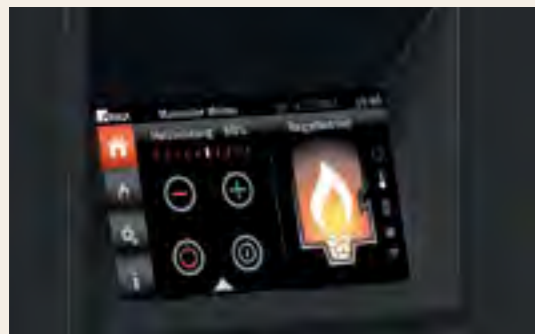

TOUCHDISPLAY

BEDIEN UW KACHEL MET HET TOUCHDISPLAY.

RIKA pelletkachels zijn ontworpen voor een perfecte werking met maximaal comfort. Alle pelletkachels zijn daarom uitgerust met een geïntegreerd touchdisplay*.

- + **HELDER EN OVERZICHTELIJK AANRAAKSCHERM**
- + **SIMPEL EN INTUÏTIEF GEBRUIK**
- + **MAKKELIJK TE PROGRAMMEREN TIJDSPROGRAMMA'S**
- + **DUIDELIJK OMSCHREVEN GEBRUIKSAANWIJZINGEN.**

Alle pellet- en combikachels zijn uitgerust met een geïntegreerd touchdisplay.*

* Behalve PRIMO 6kW/ PRIMO 8 kW

RIKA FIRENET

BEDIEN UW KACHEL VANOP AFSTAND

Met de Rika Firenet bedient en start u uw Rika-kachel wanneer, waar en hoe u dat wilt. De wifimodule is toegankelijk vanop elke PC of mobiel apparaat met internettoegang.