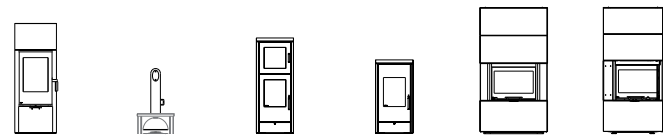

BEKLEDINGSVARIANTEN		FORMA	ALPHA II	BACK	COOK	AMBIA	SYMBIA
Lichaam: (1) grijs, (2) zwart		2	1,2	2	2	2	2
Staalmantel / alumantel: (1) grijs, (2) zwart, (3) wit		2	1,2	2	2	2	2
Steenmantel: (1) speksteen, (2) witte natuursteen, (3) Kwarts, (4) Betonsteen		-	1	-	-	1,2,4	1,2,4
Mantel: (1) decor (diverse varianten), (2) glas		-	-	1,2	1,2	-	-
VERMOGEN							
Nominaal vermogen (volgens DIN 18891)	[kW]	7	7	8	6	8	8
Minimaal vermogen	[kW]	3,5	3,5	4	3	4	4
Energie efficiëntie		A+	A+	A+	A+	A+	A+
Te verwarmen ruimte (afhankelijk v/d woning)	[m³]	70 - 190	70 - 190	90 - 210	70 - 160	90 - 210	90 - 210
Pelletreservoir (kan variëren naargelang schutgewicht)	[l/-kg]	-	-	-	-	-	-
Pelletverbruik (bij benadering)	[kg/h]	-	-	-	-	-	-
GEWICHT							
Zonder mantel	[kg]	-	115	150	115	320	325
Met staal-/alumantel	[kg]	150	115	180	135	365	365
Met steenmantel (bvb. speksteen)	[kg]	-	155	-	-	500	455
Met steen- / glasmantel	[kg]	-	-	180	135	-	-
Accumulatiemassa (bvb. speksteen)	[-kg]	60/75	-	-	-	-	-
KENMERKEN							
Ruimteluchtonafhankelijk: (1) Ruimteluchtonafhankelijk, (2) Ruimteluchtonafhankelijk met toelating in Duitsland, (3) Ruimteluchtonafhankelijk		1	3	1	1	1	1
RLS (RIKA luchtgeleidingssysteem)		ja	-	ja	ja	ja	ja
RIKATRONIC3		-	-	-	-	-	-
RIKATRONIC4		-	-	-	-	-	-
Automatische asverwijdering		-	-	-	-	-	-
DAR (Dynamic-Air-Regulation)		-	-	-	-	-	-
MULTIAIR (AANTAL)		-	-	-	-	-	-
Stroomaansluiting		-	-	-	-	-	-
VEILIGHEIDSAFSTANDEN							
T.o.v. niet-brandbare oppervlakken (a/b)	[cm]	40/10	40/10	40/10	40/10	40/10/0	40/10/0
T.o.v. brandbare oppervlakken en dragende wanden uit staalbeton (a/b)	[cm]	80/15	80/20	80/10	80/10	80/10/0	80/10/0

1) MULTIAIR variant 2) RAO Variant 3) RAO MULTIAIR Variant 4) CONNECT PELLET/F38 ; 5) CONNECT PELLET EDGE/E40; 6) RIKATRONIC3 variant; 7) RIKATRONIC4 variant ; 8) voor openen van schuifdeur naar links; 9) INBOUW PELLET ; 10) in combinatie met optionele hittebescherming ; 11) met draaiend vlak ; 12) met bank in hout ;

* **VEILIGHEIDSAFSTANDEN:** **PELLETKACHELS / HOUTKACHELS** a = front; b = rechts/links/achter
DESIGNHAARDEN a = front; b = rechts/links; c = achter