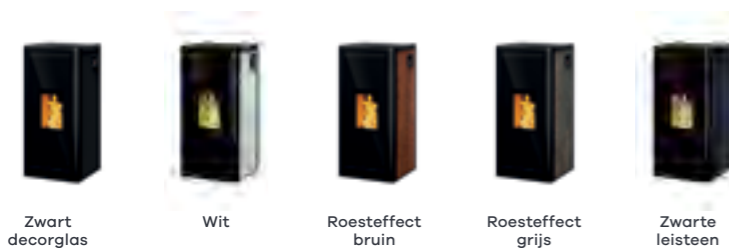

Zwart decorglas   Wit   Roesteffect bruin   Roesteffect grijs   Zwarte leisteen

Afmetingen H x B x D
1148 x 520 x 585 mm

Vermogen 2,7-9 kW

Vermogen MULTIAIR* 1,0 – 2,5 kW

Pelletvoorraad
SUMO 69 l/~45 kg
SUMO RAO/PGI 46 l/~30 kg
SUMO MULTIAIR 56 l/~37 kg

Lichaam zwart

Zijbekleding

Wit, Roesteffect grijs, Roesteffect bruin, Zwarte leisteen, Zwart decorglas, Zwarte stalen mantel

Details op pag. 66 of stel zelf je kachel samen op rika.be

Details over:

RIKA FIRENET op pag. 6
RIKA VOICE op pag. 7
RIKA MULTIAIR op pag. 8

* MULTIAIR variant