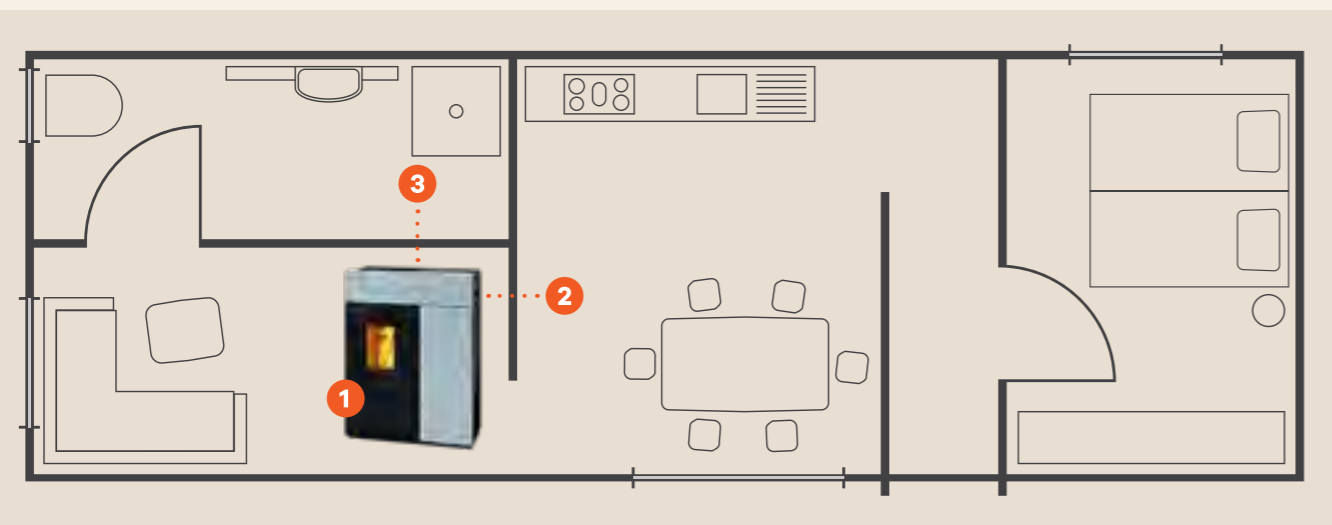

Alle info op rika.be