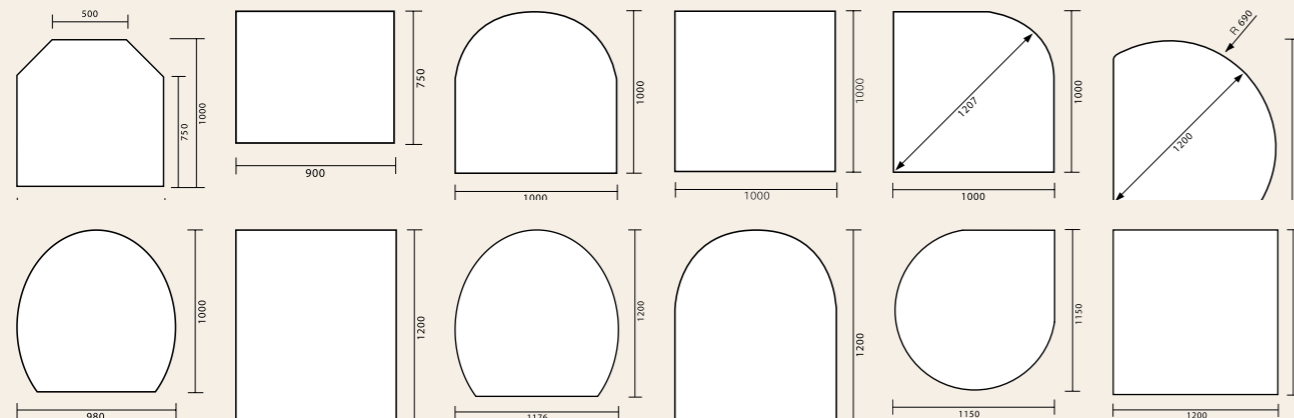

AFMETINGEN & FORMATEN