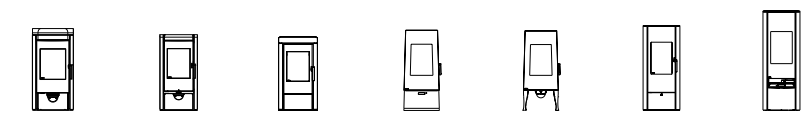

BEKLEDINGSVARIANTEN		LAVITA	ALUMO	FOX II	LOOK/LOOK R3	LOOK RLU	STEP	SWING
Lichaam: (1) grijs, (2) zwart		2	2	1,2	2	2	2	2
Staalmantel / alumantel: (1) grijs, (2) zwart, (3) wit		-	-	-	2	2	2	2
Steenmantel: (1) speksteen, (2) witte natuursteen, (3) Kwarts, (4) Betonsteen		1	1,2	1,2	-	-	-	-
Mantel: (1) decor (diverse varianten), (2) glas		-	-	-	-	-	-	-
VERMOGEN								
Nominaal vermogen (volgens DIN 18891)	[kW]	10	8	8	8	8	8	8
Minimaal vermogen	[kW]	5	4	4	4	4	4	4
Energie efficiëntie		A+	A+	A+	A+	A+	A+	A+
Te verwarmen ruimte (afhankelijk v/d woning)	[m³]	120 - 260	90 - 210	90 - 210	90 - 210	90 - 210	90 - 210	90 - 210
Pelletreservoir (kan variëren naargelang schutgewicht)	[l/-kg]	-	-	-	-	-	-	-
Pelletverbruik (bij benadering)	[kg/h]	-	-	-	-	-	-	-
GEWICHT								
Zonder mantel	[kg]	165	130	150	-	-	-	-
Met staal-/alumantel	[kg]	-	-	-	110/135⁶⁾/ 160¹²⁾	115/160¹²⁾	145/155¹¹⁾	175/180¹¹⁾
Met steenmantel (bvb. speksteen)	[kg]	300	245	260	-	-	-	-
Met steen- / glasmantel	[kg]	-	-	-	-	-	-	-
Accumulatiemassa (bvb. speksteen)	[-kg]	150	125	120	-	-	-	-
KENMERKEN								
Ruimteluchtonafhankelijk: (1) Ruimteluchtonafhankelijk, (2) Ruimteluchtonafhankelijk met toelating in Duitsland, (3) Ruimteluchtafhankelijk		1,3	1,3	1,3	1⁶⁾,3	1,3	1,3	1,3
RLS (RIKA luchtgeleidingssysteem)		ja	ja	ja	ja⁶⁾	ja	ja	ja
RIKATRONIC3		-	-	ja⁶⁾	ja⁶⁾	-	-	-
RIKATRONIC4		-	-	-	-	-	-	ja⁷⁾
Automatische asverwijdering		-	-	-	-	-	-	-
DAR (Dynamic-Air-Regulation)		-	-	-	-	-	-	-
MULTIAIR (AANTAL)		-	-	-	-	-	-	-
Stroomaansluiting		-	-	230V/50Hz⁶⁾	230V/50Hz⁶⁾	-	-	230V/50Hz⁷⁾
VEILIGHEIDSAFSTANDEN								
T.o.v. niet-brandbare oppervlakken (a/b)	[cm]	40/10	40/10	40/10	40/10	40/10	40/10	40/10
T.o.v. brandbare oppervlakken en dragende wanden uit staalbeton (a/b)	[cm]	80/20	80/20	80/20	80/15	80/10	80/15	80/15

1) MULTIAIR variant 2) RAO Variant 3) RAO MULTIAIR Variant 4) CONNECT PELLETT/F38 ; 5) CONNECT PELLETT EDGE/E40; 6) RIKATRONIC3 variant; 7) RIKATRONIC4 variant ; 8) voor openen van schuifdeur naar links; 9) INBOUW PELLETT ; 10) in combinatie met optionele hittebescherming ; 11) met draaiend vlak ; 12) met bank in hout ;

* VEILIGHEIDSAFSTANDEN: PELLETKACHELS / HOUTKACHELS a = front; b = rechts/links/achter DESIGNHAARDEN a = front; b = rechts/links; c = achter

1) MULTIAIR variant 2) RAO Variant 3) RAO MULTIAIR Variant 4) CONNECT PELLETT/F38 ; 5) CONNECT PELLETT EDGE/E40; 6) RIKATRONIC3 variant; 7) RIKATRONIC4 variant ; 8) voor openen van schuifdeur naar links; 9) INBOUW PELLETT ; 10) in combinatie met optionele hittebescherming ; 11) met draaiend vlak ; 12) met bank in hout ;

* VEILIGHEIDSAFSTANDEN: PELLETKACHELS / HOUTKACHELS a = front; b = rechts/links/achter DESIGNHAARDEN a = front; b = rechts/links; c = achter