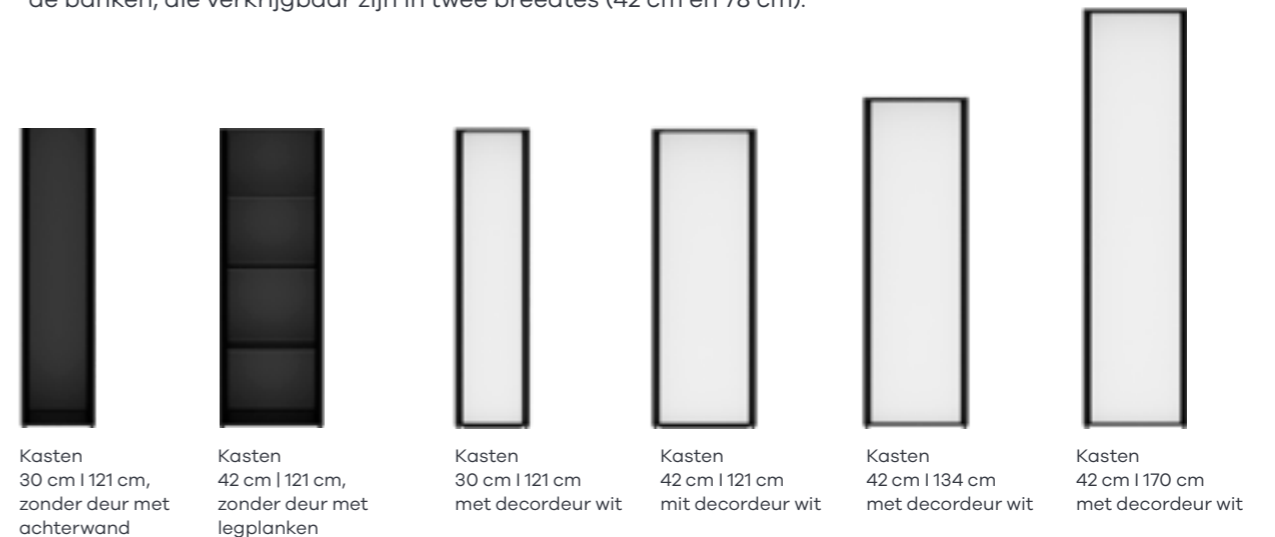

Speels en variabel kunnen kasten en banken perfect worden aangepast aan uw behoeften en uw persoonlijke woonstijl. De kasten zijn verkrijgbaar in twee breedtes (30 cm en 42 cm) en drie hoogtes (121 cm, 134 cm en 170 cm) en kunnen worden gecombineerd met achterwanden, legplanken en decordeuren (vier standaardafwerkingen of op maat gemaakt). Hetzelfde geldt voor de banken, die verkrijgbaar zijn in twee breedtes (42 cm en 78 cm).