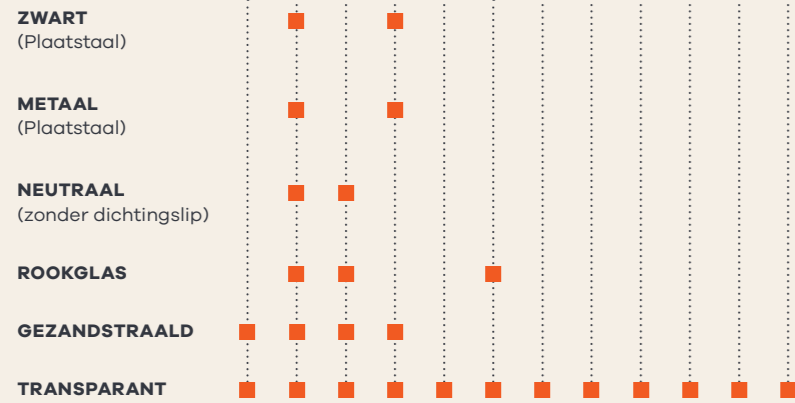

RIKA BODEMPLATEN

Synoniem voor kwaliteit en veiligheid: de gepatenteerde RIKA-bodemplaten. Ze geven uw kachel extra cachet en beschermen zelfs de meest gevoelige ondergronden zoals parket tegen vuil, slijtage en oververhitting.

- + ZE GARANDEREN DAT DE KACHEL OPTIMAAL VAST STAAT.
- + DE RONDOM LOPENDE DICHTINGSLIP VERHINDERT HET INDRINGEN VAN GLOED, VUILIGHEID OF VOCHTIGHEID.
- + PASSEND IN ELK INTERIEUR: ALLE GANGBARE BODEMPLATEN ZIJN OOK ALS STAALPLATEN IN ZWART OF GRIJS VERKRIJGBAAR.
- + BESCHERMT DE VLOER TEGEN VUIL, BESCHADIGING EN VONKEN.

B C D E F G J M N O P Q