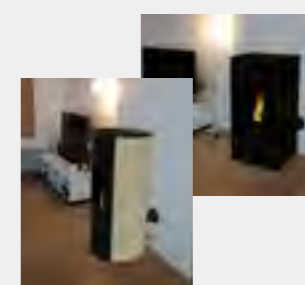

1

Ga naar de configurator door de QR code te scannen

2

Kies je kachel en configureer.

3

Augmented Reality
(Let op: deze functie is enkel beschikbaar via tablet en smartphone)

4

Visualiseer in je woning